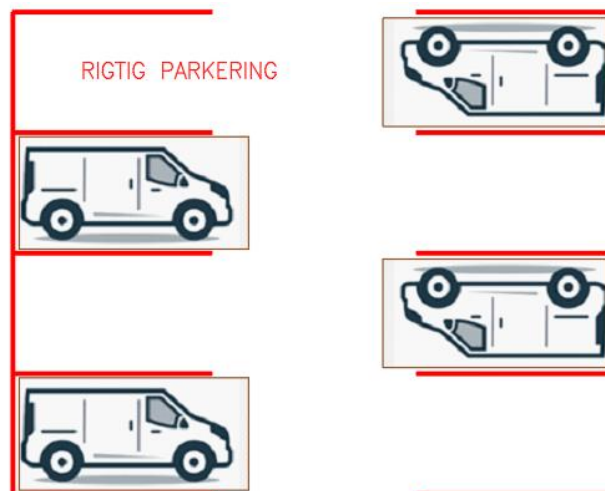

Afdelingsbestyrelsen har set på området og vil arbejde videre med problemstillingen og vil tage problemet op på næstkommende beboermøde.

Frem til beboermødet skal de lange firmabiler stadig holde inden for afmærkningen, men må gerne stikke ud i fronten af båser (se illustration).

Det er hele firmabilen inkl. evt. trinbræt eller anden form for udhæng, der skal være inden for stregerne.

Sådan her skal lange firmabiler holde i båsen

PARKERING VED DIGEHUSET
UD TIL GODSVEJ

Sørg for at hjælpe hinanden, så I holder forskudt og gør plads, så alle kan komme ud og ind af parkeringspladserne.